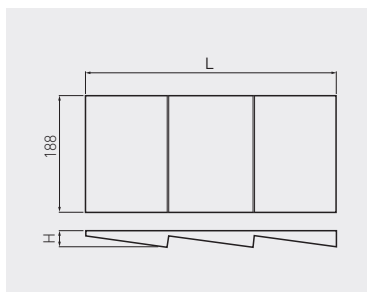

Blok KNIFI na noże
 Knife block KNIFI
 Вставка KNIFI для ножей

W-AKC-KNIFI-L450	405	lakier bezbarwny matowy clearcoat matt surface лак матовый бесцветный	buk beech бук	drewno buk beech wood дерево бука
W-AKC-KNIFI-L500	455			

Blok HERBI na przyprawę
 Spice tray HERBI
 Вставка HERBI для специй

W-AKC-HERBI-L450	405	24	lakier bezbarwny matowy clearcoat matt surface лак матовый бесцветный	buk beech бук	drewno buk beech wood дерево бука
W-AKC-HERBI-L500	455	26			