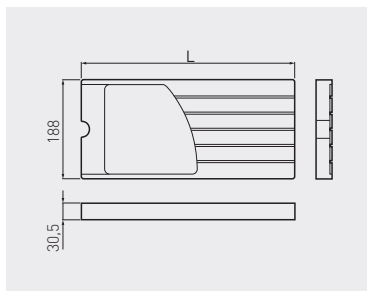

Blok KNIFI na noże
 Knife block KNIFI
 Вставка KNIFI для ножей

W-AKC-KNIFI-L450	405	lakier bezbarwny matowy clearcoat matt surface лак матовый бесцветный	buk beech бук	drewno buk beech wood дерево бука
W-AKC-KNIFI-L500	455			